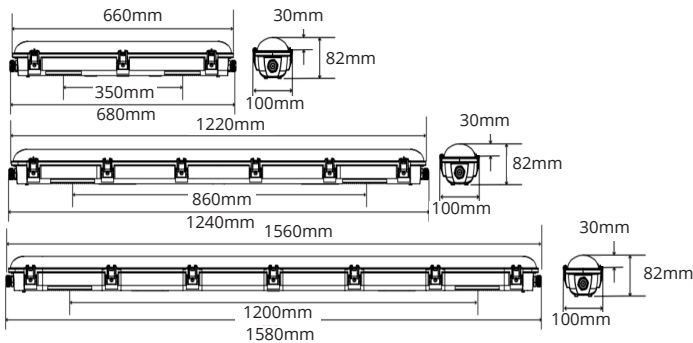

CAPABILITIES

UGR	≤25
Dimmable	No
Type of connection	5x2,5 mm ² wire Push Terminal, 5-pole
LED Module replacable	No
Installation	Through-wiring

DIMENSIONS

EXTRA INFORMATION

Item Description	ON		1 2				1 2				1 2			Factory Setting						
	mA	W	lm			mA	W	lm			mA	W	lm			mA	W	lm		
			3000K	4000K	6500K			3000K	4000K	6500K			3000K	4000K	6500K			3000K	4000K	6500K
LED Waterproof Zeus IP66 19W 600	200	11	1400	1450	1450	250	14	1750	1800	1800	300	16	2100	2150	2150	350	19	2400	2500	2500
LED Waterproof Zeus IP66 35W 1200	200	20	2800	2900	2900	250	24	3400	3550	3550	300	29	4100	4250	4250	350	35	4700	4850	4850
LED Waterproof Zeus IP66 51W 1500	200	29	4350	4450	4450	250	36	5300	5450	5450	300	44	6350	6450	6450	350	51	7250	7400	7400
LED Waterproof Zeus IP66 60W 1500	200	34	5150	5250	5250	250	43	6450	6600	6600	300	52	7650	7800	7800	350	60	8500	8750	8750